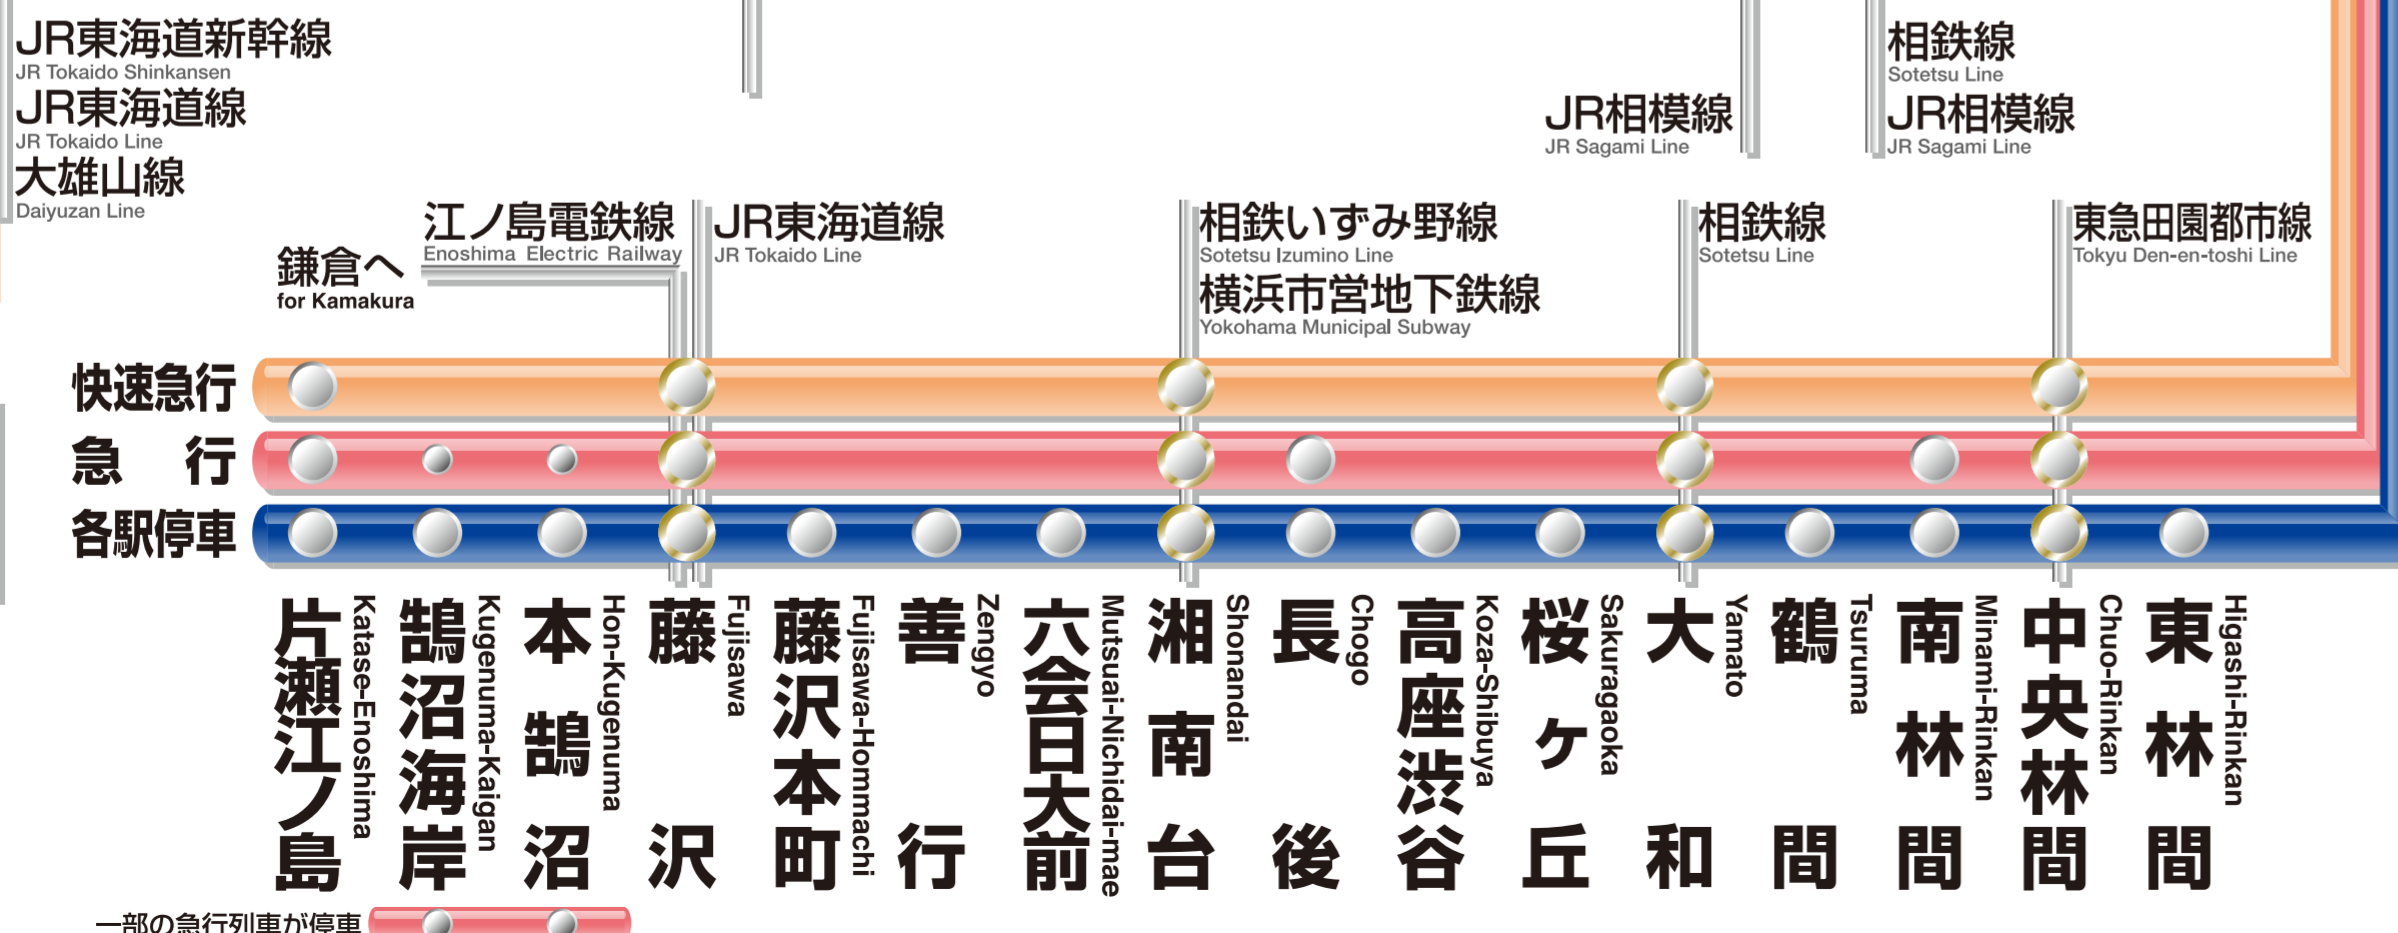

停車駅のご案内

Odakyu Route Map

多摩線 Tama Line

五月台 Satsukidai
栗平 Kurihira
黒川 Kurokawa
はるひ野 Haruhino
小田急永山 Odakyu Nagayama
小田急Tama-Center Odakyu Tama-Center
唐木田 Karakida

快速急行 Rapid Express

急行 Express

多摩急行 Tama Express

準急 Semi Express

区間準急 Section Semi Express

各駅停車 Local

箱根登山線 Hakone-Tozan Line

小田原線 Odawara Line

箱根湯本 Hakone-Yumoto
入生田 Iruda
風祭 Kazamatsuri
箱根板橋 Hakone-Itabashi
小田原 Odawara

足柄 Ashigara
蜚田 Hoaruda
富水 Tomizu
栢山 Kayama
開成 Kayama
新松 Shin-Matsuda
渋沢 Shibusawa
秦野 Hadano
東海大学前 Tokaidai-gaku-mae
鶴巻温泉 Tsurumaki-Onsen
伊勢原 Isehara
愛甲石田 Aiko-Ishida
本厚木 Hon-Atsugi
厚木 Atsugi
海老名 Ebina
座間 Zama
相武台前 Sobudai-mae
小田急相模原 Odakyu Sagami-hara
相模大野 Sagami-Ono

百合ヶ丘 Yurigaoka
読売ランド前 Yomiuriland-mae
生田 Ikuta
向ヶ丘遊園 Mukogaoka-yuen
登戸 Noborito
和泉多摩川 Izumi-Tamagawa
狛江 Komae
喜多見 Kitami
成城学園前 Seijo-gakuen-mae
祖師ヶ谷大蔵 Soshigaya-Okura
千歳船橋 Chitose-Funabashi
経堂 Kyodo
豪徳寺 Gotokuji
梅ヶ丘 UNEGAKI
世田谷代田 Setagaya-Daita
下北沢 Shimokitazawa
東北沢 Higashi-Kitazawa
代々木上原 Yoyogi-Uehara
代々木八幡 Yoyogi-Hachiman
参宮橋 Sangubashi
南新宿 Minami-Shinjuku
新宿 Shinjuku

JR線
京王線 Keio Line
丸ノ内線 Marunouchi Line
都営新宿線 Toei Shinjuku Line
都営大江戸線 Toei Oedo Line

江ノ島線 Enoshima Line

片瀬江ノ島 Katase-Enoshima
鵜沼海岸 Ueno-Numa Kaigan
本鵜沼 Hon-Kugenuma
藤沢 Fujisawa
善行 Zengyo
六会日大前 Mutsuui-Nichidai-mae
湘南台 Shonan Tai
長後 Chogo
高座渋谷 Koza-Shibuya
桜ヶ丘 Sakuragaoka
大和 Yamato
鶴間 Tsuruma
南林 Minami-Rinkan
中央林間 Chuoh-Rinkan
東林間 Higashi-Rinkan